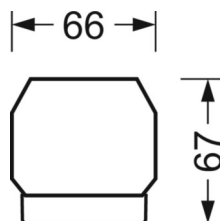

LIEN PROFOND

<https://www.regiolux.de/fr/article/19520027040>

Référence	LED 13000lm 840
ηLB	100 %
Φ ↓/↑	98 % / 2 %
UGR trans./long.	17.9 / 23.2

MÉCANIQUE

Couleur du boîtier	blanc signalisation RAL 9016
Cotes (Long.xLarg.xH/DxH)	2299mm x 55mm x 37mm
Poids (net)	2.45kg
Type de montage	Montage sur système de rail support, Structure lumineuse

Dimensions

L	2299 mm	Longueur
B	55 mm	Largeur
H	37 mm	Hauteur