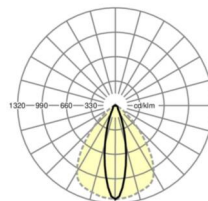

CARACTÉRISTIQUES

Numéro de commande	19520027040
Numéro EAN	4020863445202
Tarif des douanes	94051190
Marque de certification	IP 20, Classe d'isolation I, F, HACCP DIN10500/Food/IFS-pertinence liée à l'application/BRC, Intérieur, CE
Degré de résistance aux chocs IK	IK03 (5°C bis 35°C)
Température ambiante	ta 5°C à 35°C
Durée de la garantie	5 Années
Programmes d'aide de l'État	BEG - subvention fédérale pour les bâtiments performants (valable uniquement pour l'Allemagne)

ÉLECTROTECHNIQUE

Ballast	Pilote électronique, éclairage de secours 3 h (1 pièce)
Puissance du système	74W
Tension secteur	230V/50Hz
Disjoncteur (courant de appel)	13 unités/B10, 21 unités/B16, 22 unités/C10, 36 unités/C16
Classe de efficacité énergétique/Source de lumière	C

ÉCLAIRAGISME

Équipement	LED, Rendu des couleurs/Température de couleur CRI ≥ 80 / 4000K
Tolérance de localisation chromatique (MacAdam)	3SDCM
Flux lumineux nominal	12969lm
Flux lumineux nominal-éclairage de secours	927lm
Longévité des sources LED	50000h L80/B10 (Tq 35°C), 70000h L80/B50 (Tq 35°C), 100000h L80/B50 (Tq 30°C)
Efficacité lumineuse du luminaire	176lm/W
Angle de rayonnement	25° (C0) / 100° (C90)
UGR trans./long.	17.9 / 23.2

LIEN PROFOND

<https://www.regiolux.de/fr/article/19520027040>

Référence	LED 13000lm 840
ηLB	100 %
Φ ↓/↑	98 % / 2 %
UGR trans./long.	17.9 / 23.2